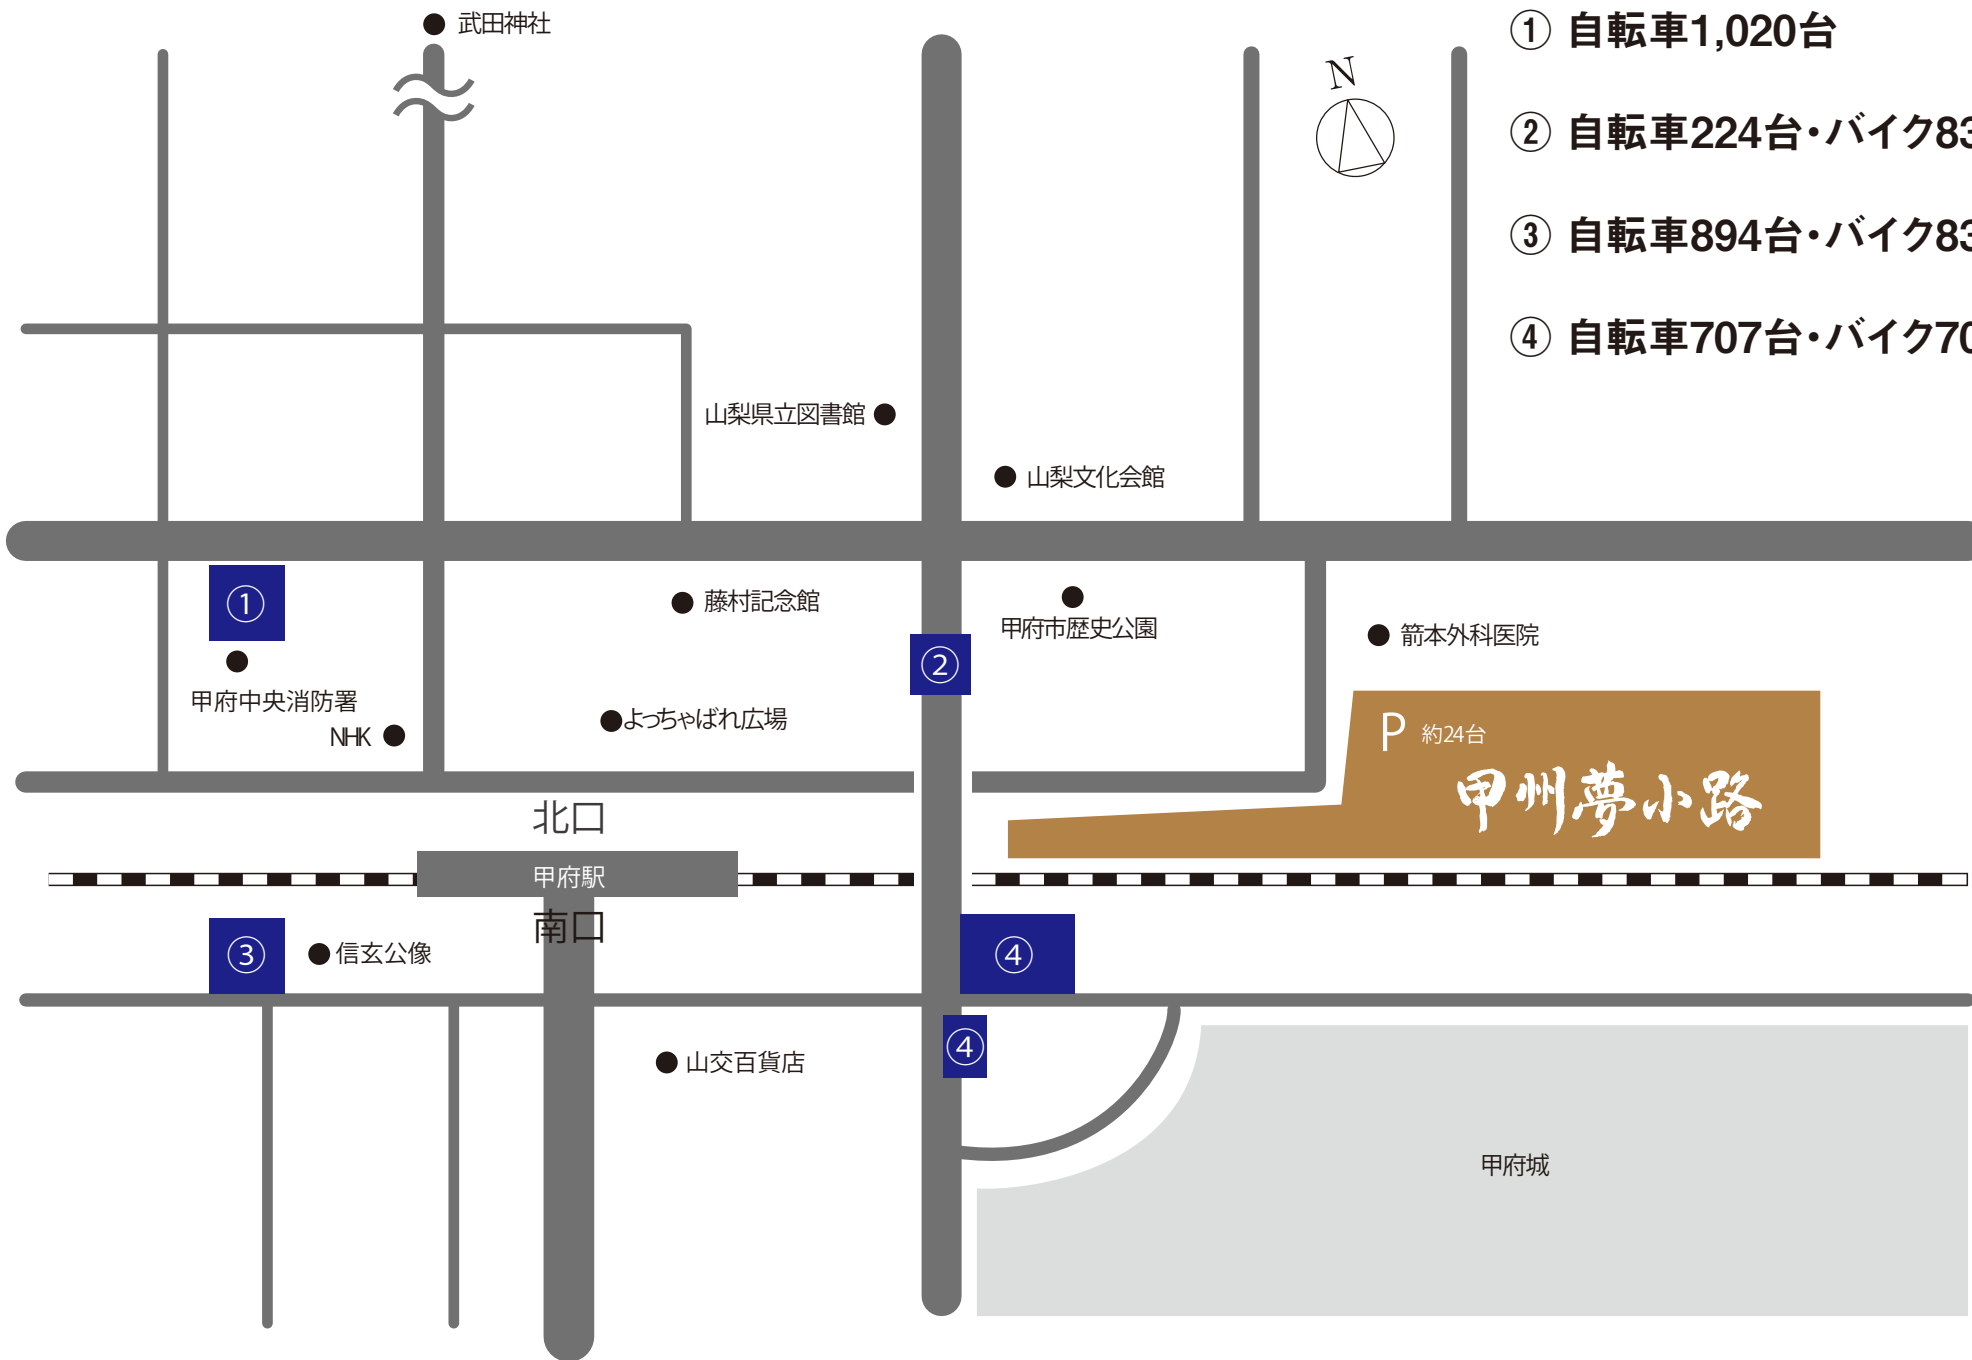

甲州夢小路には駐輪場はございません。

公共交通機関をご利用いただくか、周辺の駐輪場をご利用下さい。

甲府駅北口周辺駐輪場

H28.9月現在

① 自転車1,020台

② 自転車224台・バイク83台

③ 自転車894台・バイク83台

④ 自転車707台・バイク70台